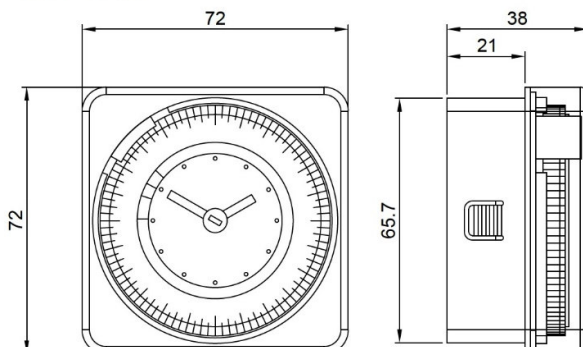

### Beschreibung:

Die Universalschaltuhren der Practic-Serie sind zum Fronttafeleinbau und mit Inst.-Set SU259901 zur Wandmontage und zur Montage auf der Hutschiene geeignet.

- Schalttafeleinbau (72 x 72 mm.), Aufputzmontage und DIN-Schiene
- Neues, kompaktes Design
- Frontales Zifferblatt zur einfachen Programmierung

Abmessungen

Anschlussdiagramm