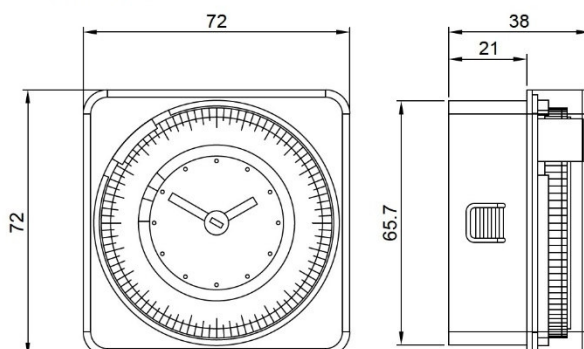

### Beschreibung:

Die Universalschaltuhren der Practic - Serie sind zum Fronttafeleinbau und mit Inst.-Set SU259901 zur Wandmontage und zur Montage auf der Hutschiene geeignet.

- Schalttafeleinbau (72 x 72 mm.), Aufputzmontage und DIN-Schiene
- Neues, kompaktes Design
- Einfache Programmierung

Abmessungen

Anschlussdiagramm